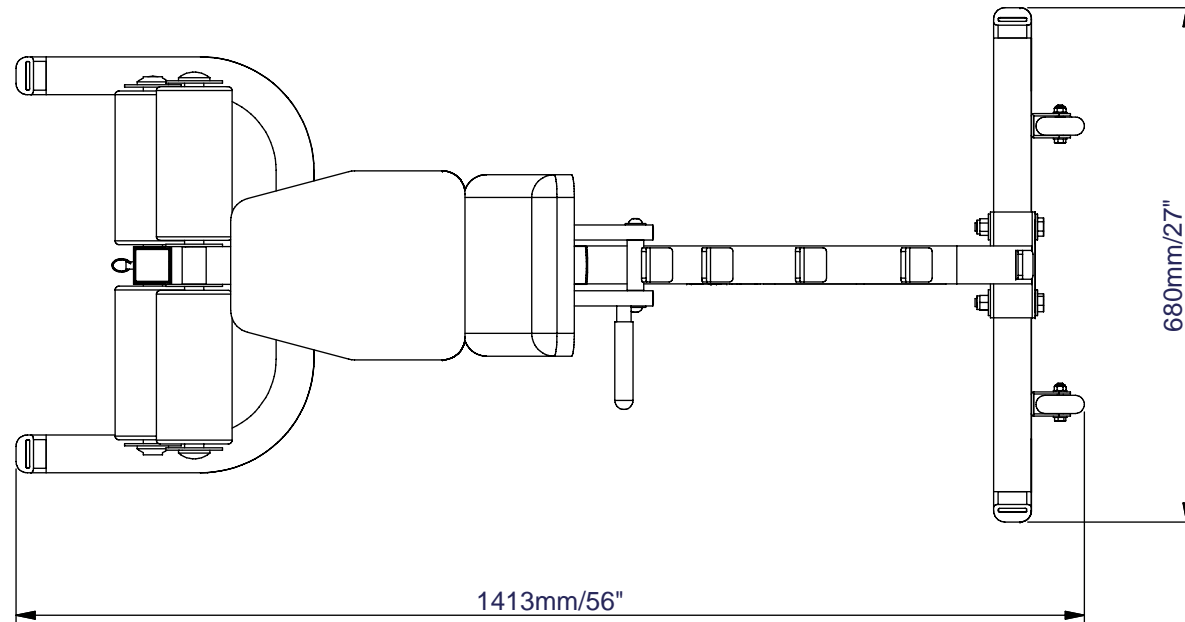

BODY SOLID #GFID31

Floor Space Dimensions : L1413xW680xH1313mm