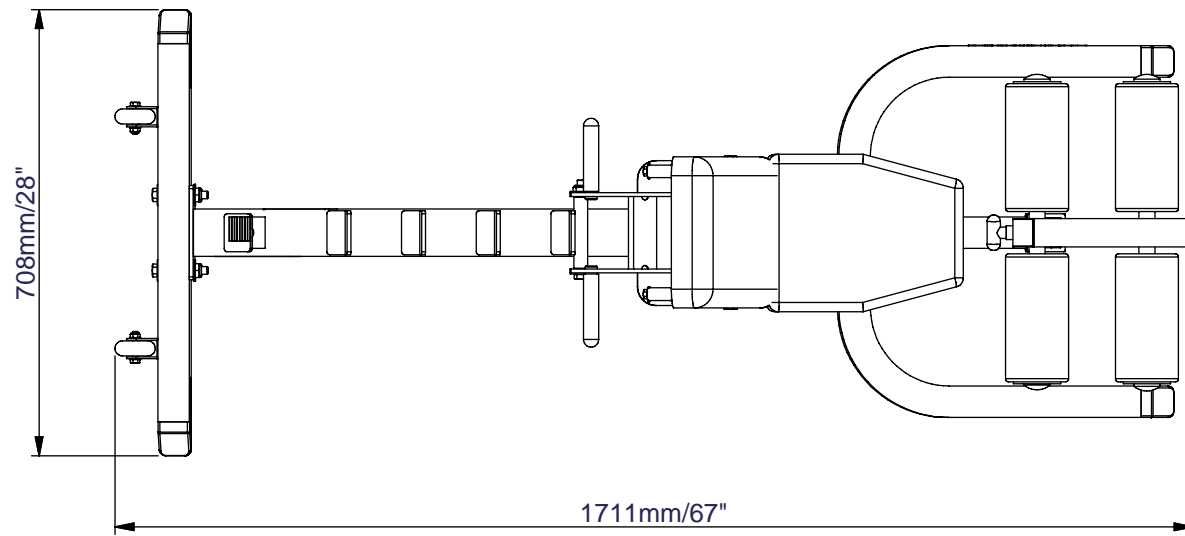

BODY SOLID #GFID71

Floor Space Dimensions : L1711xW708xH1364mm