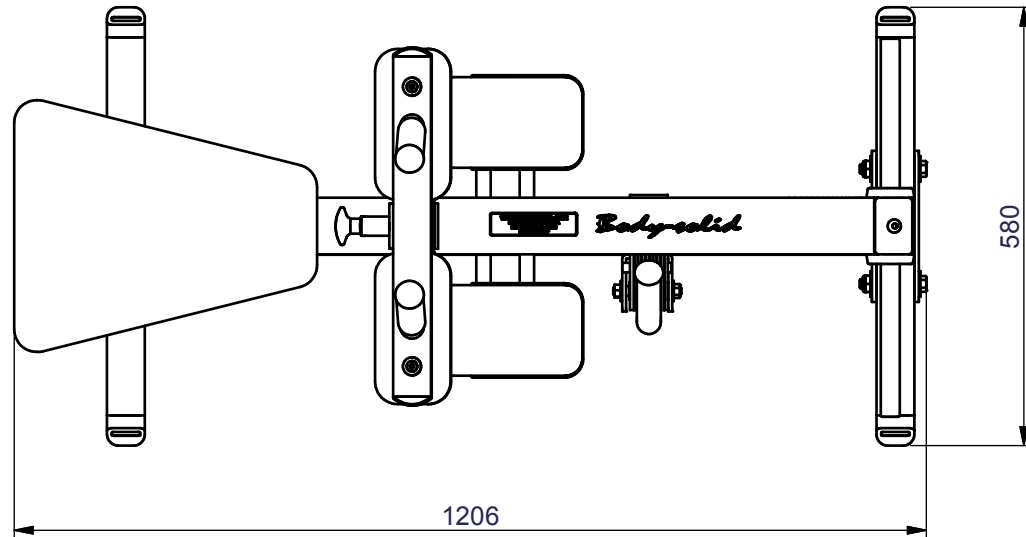

BODY SOLID GSCR349

1206mm/47.5"(L)x580mm/23"(W)x991mm/39"(H)