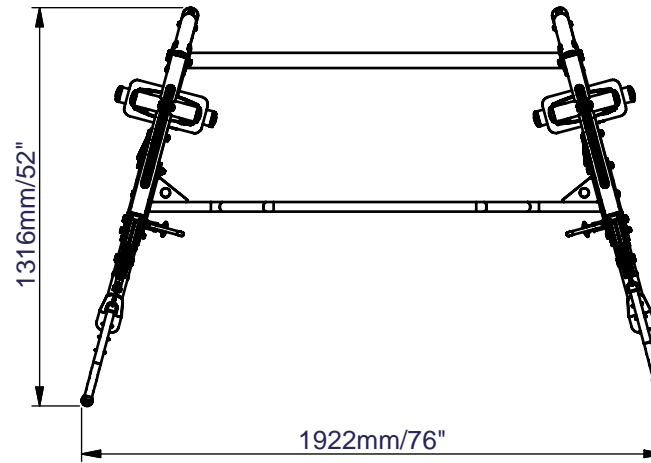

**BODY SOLID #GDCC200**

Floor Space Dimensions : L1922xW1316xH2128mm