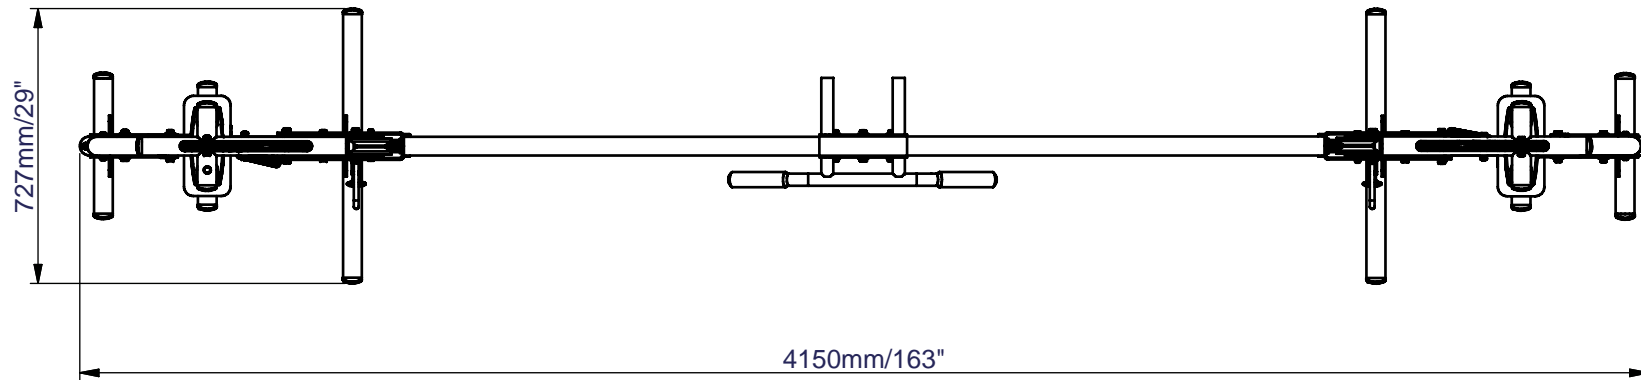

**BODY SOLID #GDCC250**

Floor Space Dimensions : L4150xW727xH2127mm