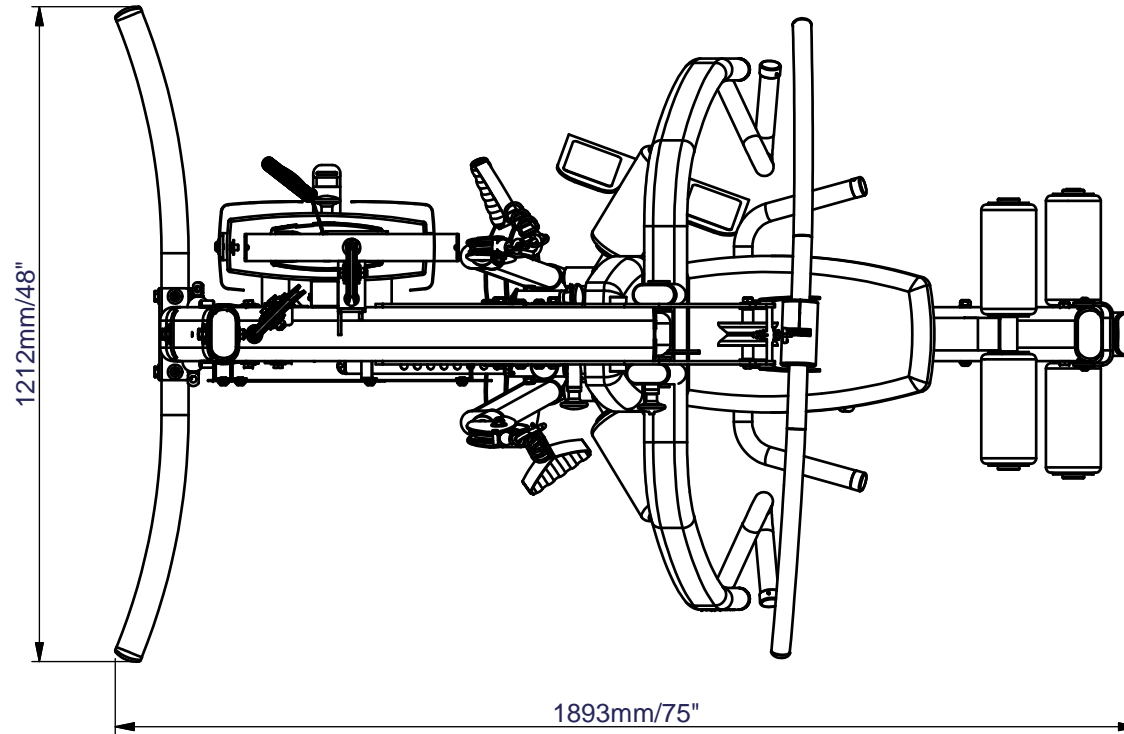

BODY SOLID #F500

Floor Space Dimensions : L1893xW1212xH2093mm