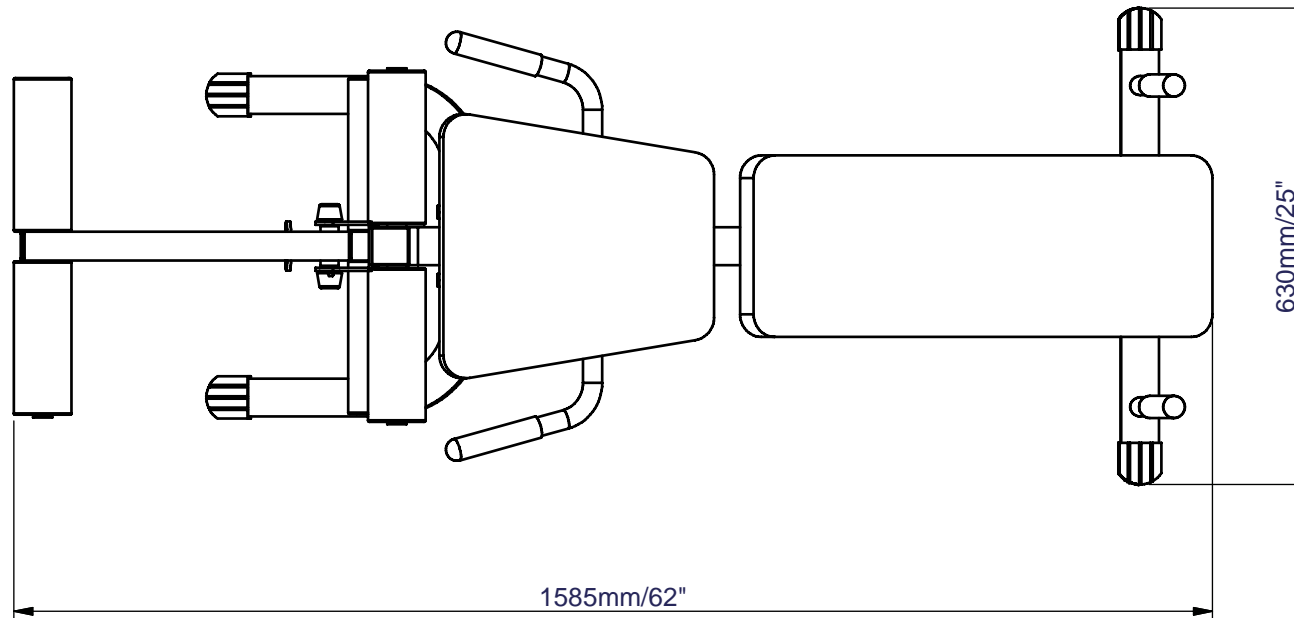

Powerline #PLCE165X

Floor Space Dimensions : L1585xW630xH702mm