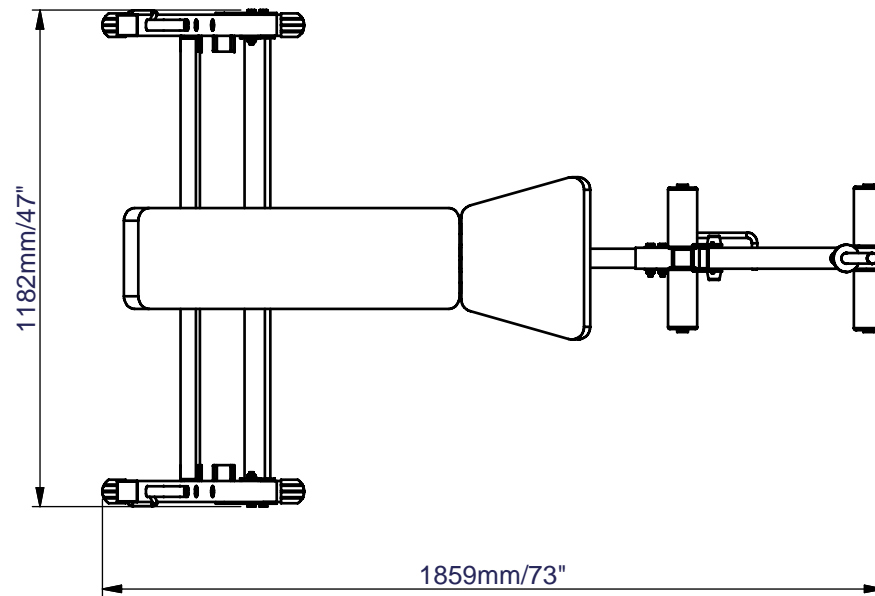

Powerline #POB44X

Floor Space Dimensions : L1859xW1182xH1303mm